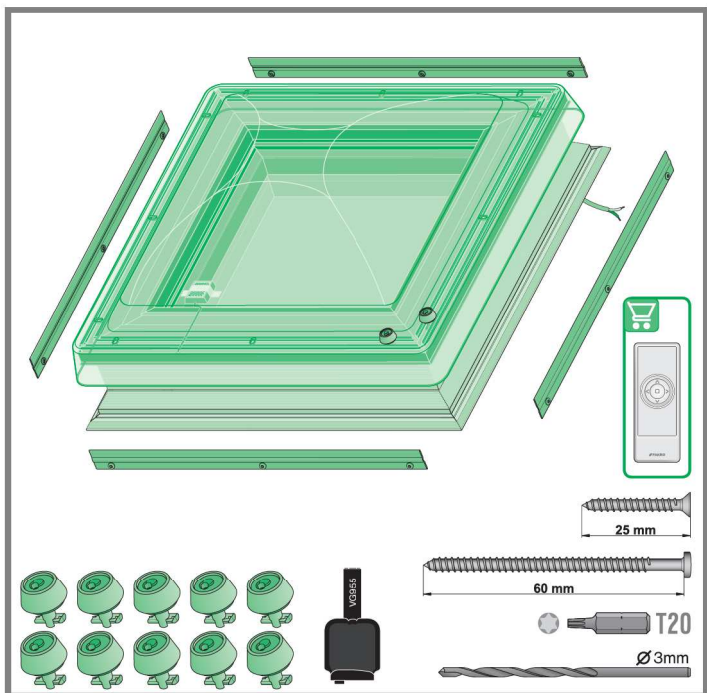

20
19
18
17
16
15
14
13
12
11
10
9
8
7
6
5
4
3
2
1
0 [cm]

DEC

NC188_DEC_21.04.06_FAKRO_KB2492

XRD
XRD/W

DEC

DEC	A	B	S	L
	[mm]		[mm]	
60x60	600-650	600-650	820	820
60x90	600-650	900-950	820	1120
70x70	700-750	700-750	920	920
80x80	800-850	800-850	1020	1020
90x90	900-950	900-950	1120	1120
90x120	900-950	1200-1250	1120	1420
100x100	1000-1050	1000-1050	1220	1220
120x120	1200-1250	1200-1250	1420	1420
140x140	1400-1450	1400-1450	1620	1620
100x150	1000-1050	1500-1550	1220	1720
120x220	1200-1250	2200-2250	1420	2420

60x60

60x90

70x70

80x80

90x90

90x120

100x100

120x120

100x150

x1

DEC

U6

100x150

120x120

140x140

U8(VSG)

100x150

120x120

P2

140x140

120x220

x2

FAKRO

3a