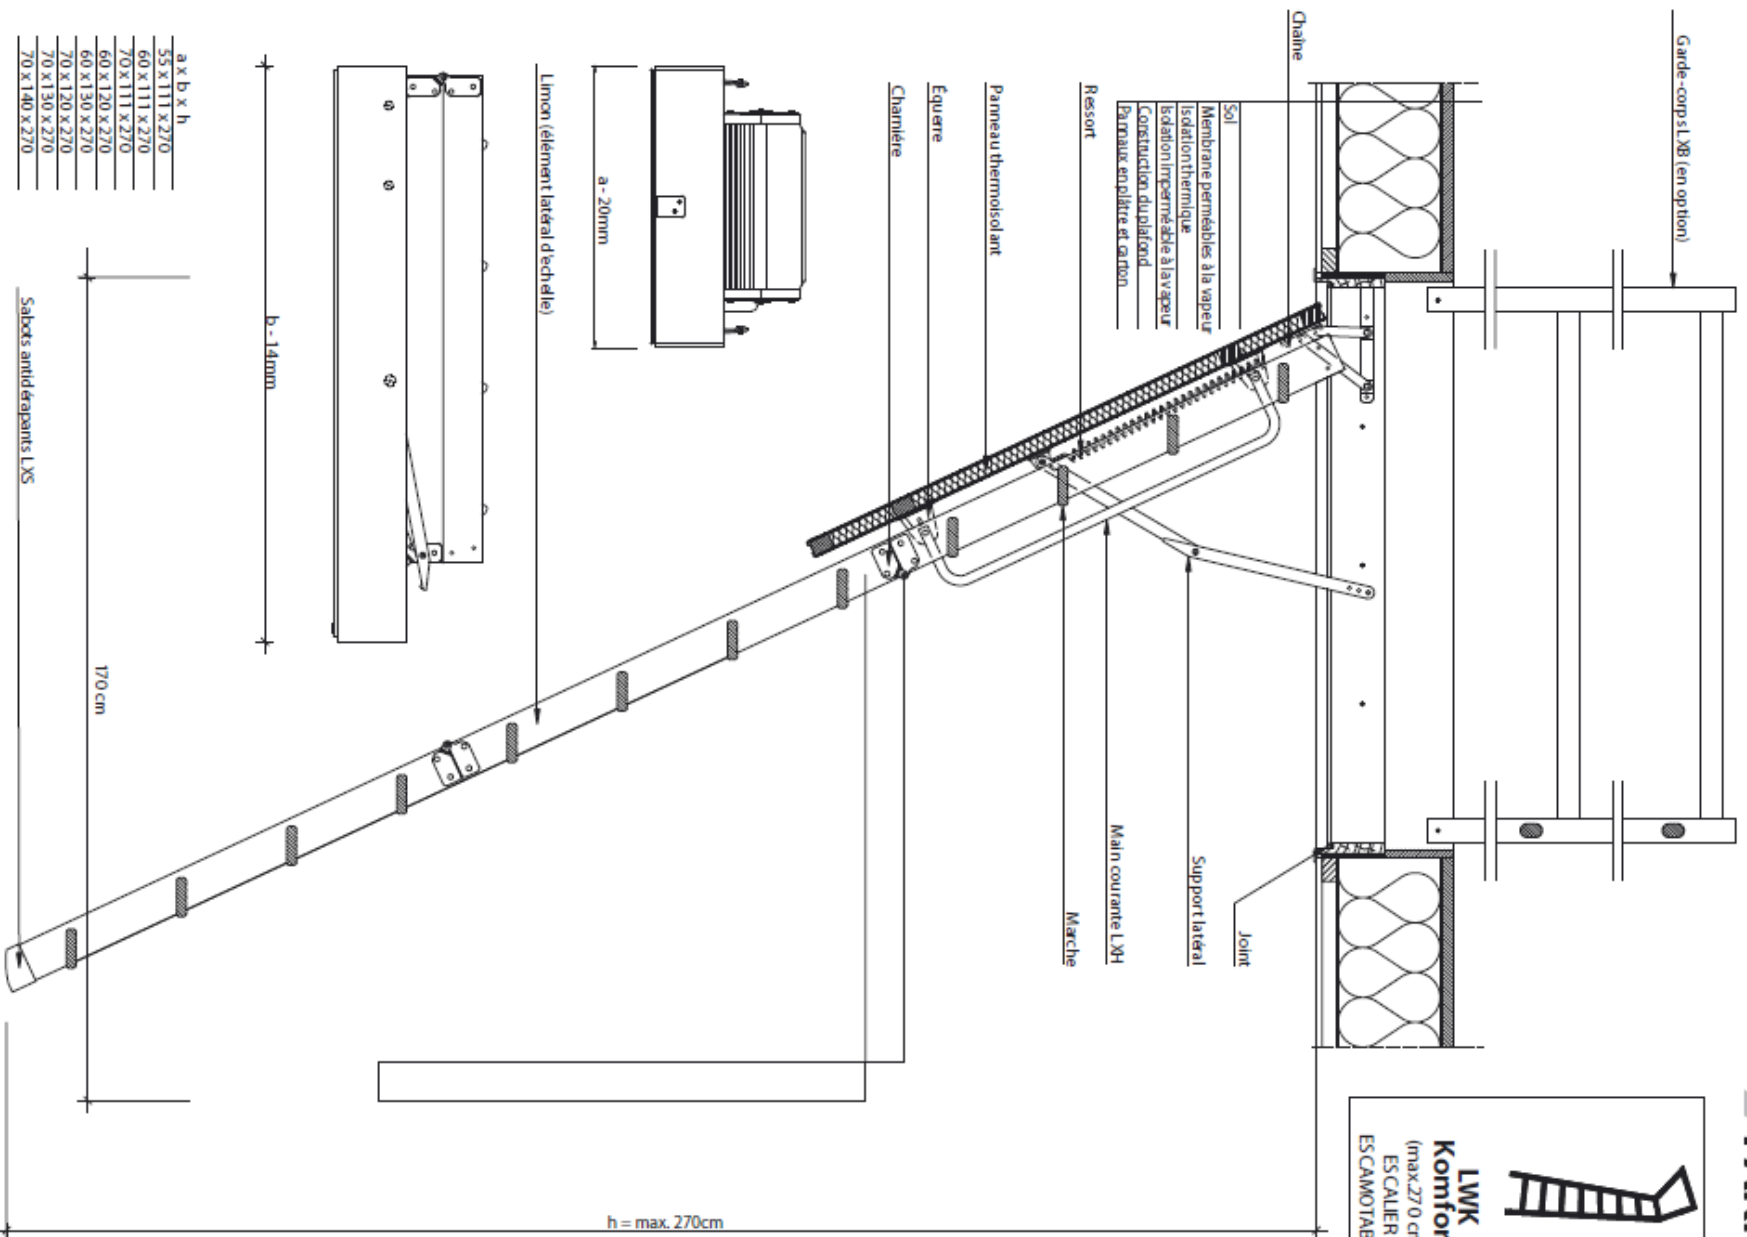

**LWK**  
**Komfort**  
(max.270 cm)  
ES CALIER  
ES CAMOTABLE

**Attention!** Ce dessin donne seulement un axe. Toutes les dimensions doivent être vérifiées sur le site de construction. Ce dessin est à titre indicatif et n'entraîne aucune responsabilité de la société FAKRO sur la qualité de montage sur le toit.

**COUPE VERTICAL ET HORIZONTAL: ESACLIER ESCAMOTABLE LWK Komfort COMPOSÉ DE 3 ÉLÉMENTS REPLIABLES, HAUTEUR MAXIMAL DE LA PIÈCE 270 CM.**