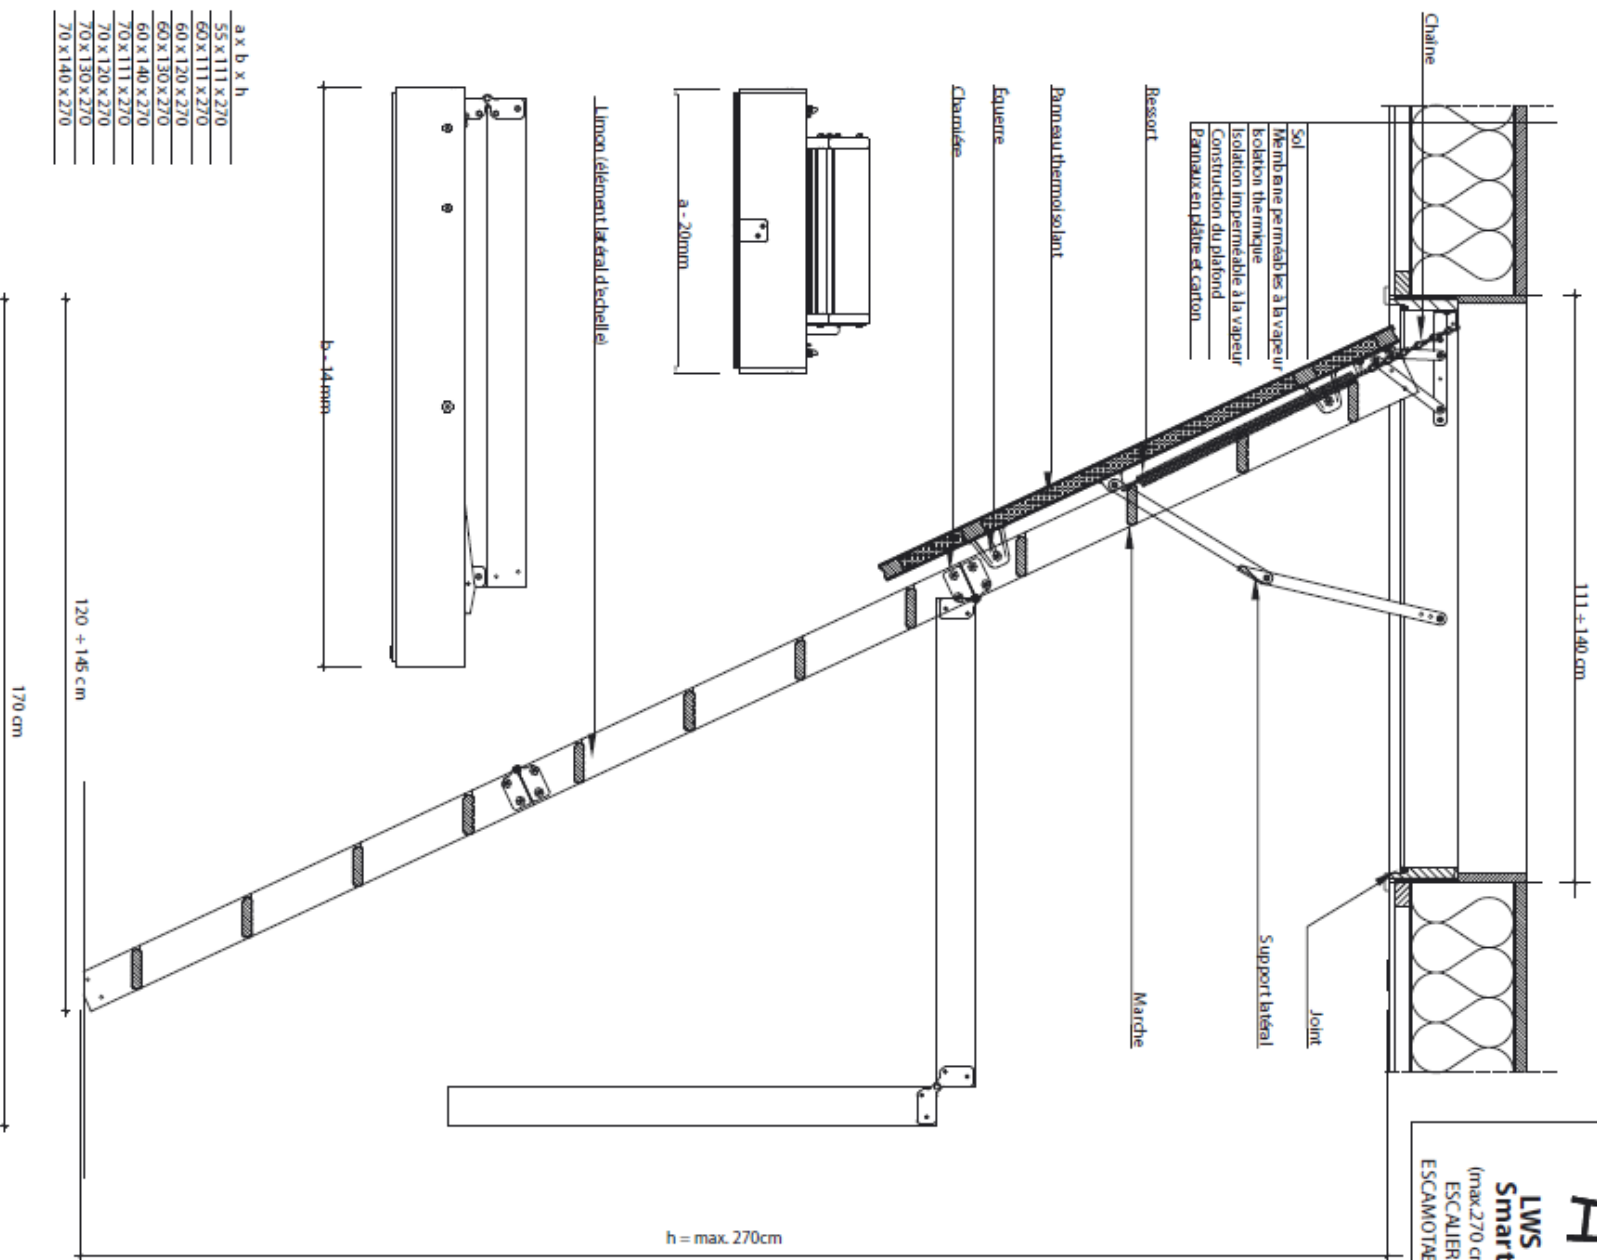

LWS Smart
(max. 270 cm)
ESCALIER
ESCAMOTABLE

Attention! Ce dessin donne seulement un aperçu. Toutes les dimensions doivent être vérifiées sur le lieu de construction. Ce dessin est à titre indicatif et n'entraîne aucune responsabilité de la société FAKRO sur la qualité de montage sur le site.

COUPE VERTICAL ET HORIZONTALE: ESCALIER ESCAMOTABLE LWS Smart COMPOSÉ DE 3 ÉLÉMENTS REPLIABLES, HAUTEUR MAXIMAL DE LA PIÈCE 270 CM.