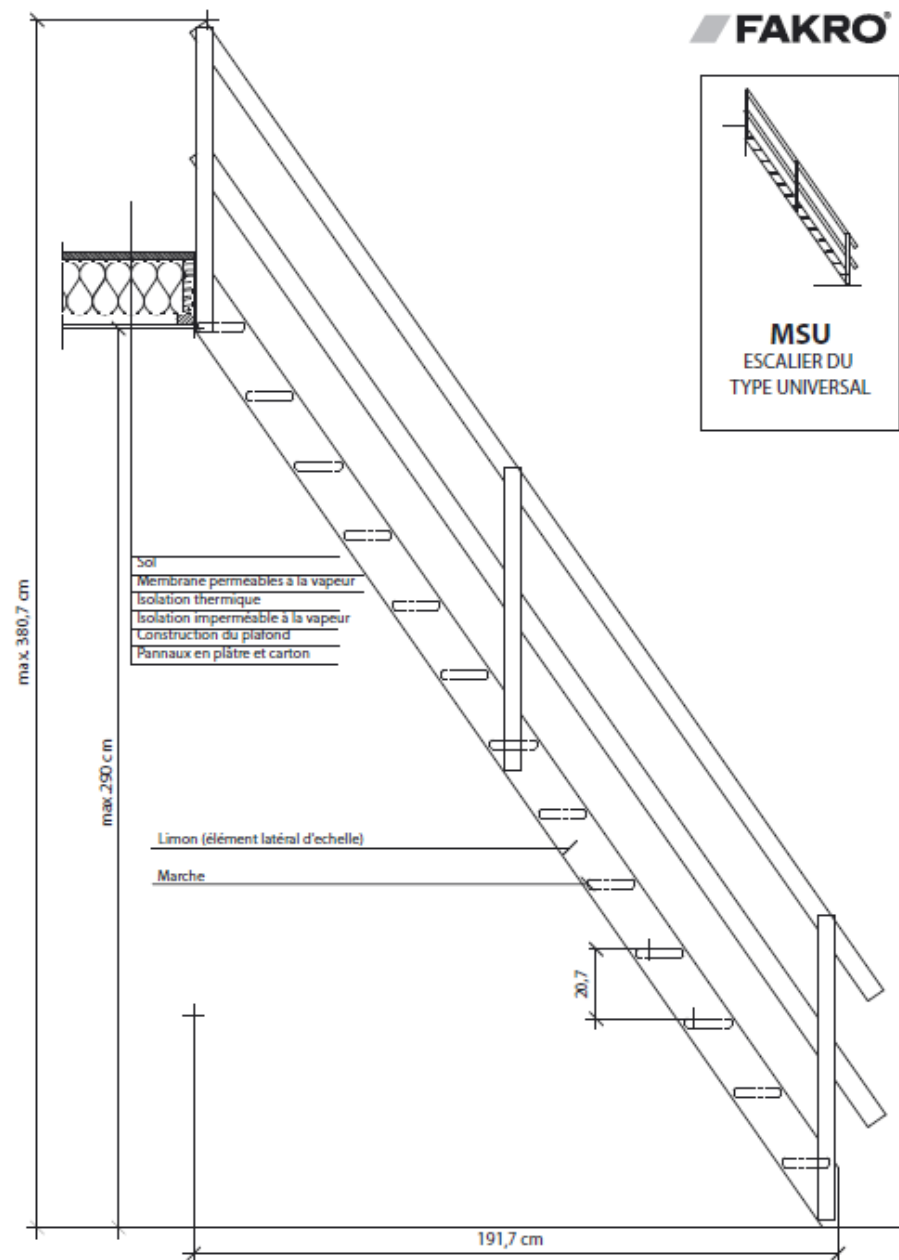

Attention! Ce dessin donne seulement un avis. Toutes les dimensions doivent être vérifiées sur le lieu de construction. Ce dessin est à titre indicatif et n'entraîne aucune responsabilité de la société FAKRO sur la qualité de montage sur le toit

COUPE VERTICALE ET HORIZONTALE: ESCALIER DU TYPE MSU UNIVERSAL, HAUTEUR MAXIMAL DE LA PIECE 290 CM.