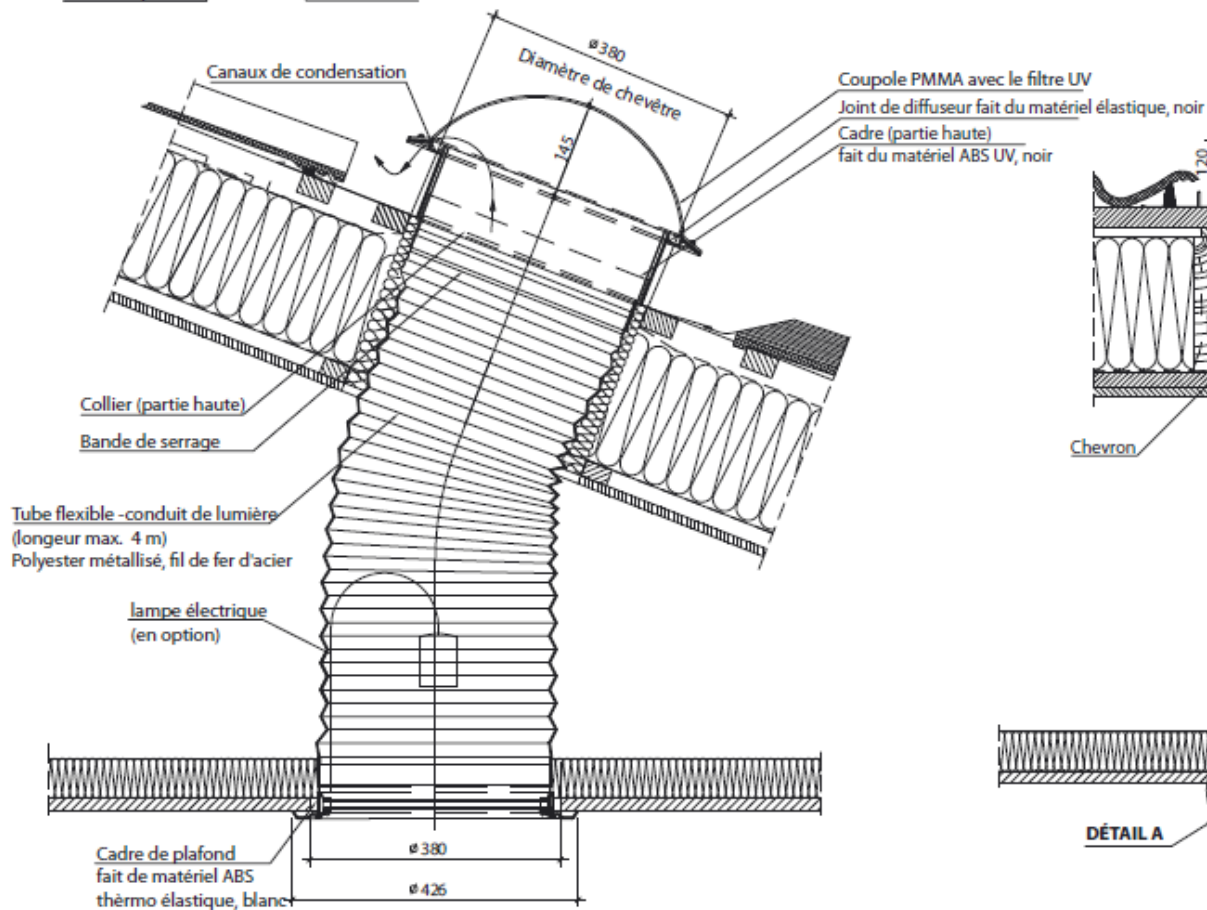

DÉTAIL A

Attention! Ce dessin donne seulement un avis. Toutes les dimensions doivent être vérifiées sur le lieu de construction. Ce dessin est à titre indicatif et n'entraîne aucune responsabilité de la société FAKRO sur la qualité de montage sur le toit.

FAKRO®

15° - 60°

SLT 350
PUITS DE LUMIÈRE
AVEC TUBE FLEXIBLE

SLH
RACCORD POUR DES
TUILES HAUTEUR
D'ONDE MAX. 90 MM

TUILE

- Tuile
- Lattes
- Contre-lattes
- Membrane de sous-toiture
- Thermo-isolation
- Isolation Imperméable à la vapeur
- Construction de montage
- Panneaux en plâtre et carton

COUPE VERTICALE ET HORIZONTALE: PUIITS DE LUMIÈRE FAKRO SLT 350 AVEC RACCORD SLH POUR DES TUILES HAUTEUR D'ONDE MAX. 90 MM