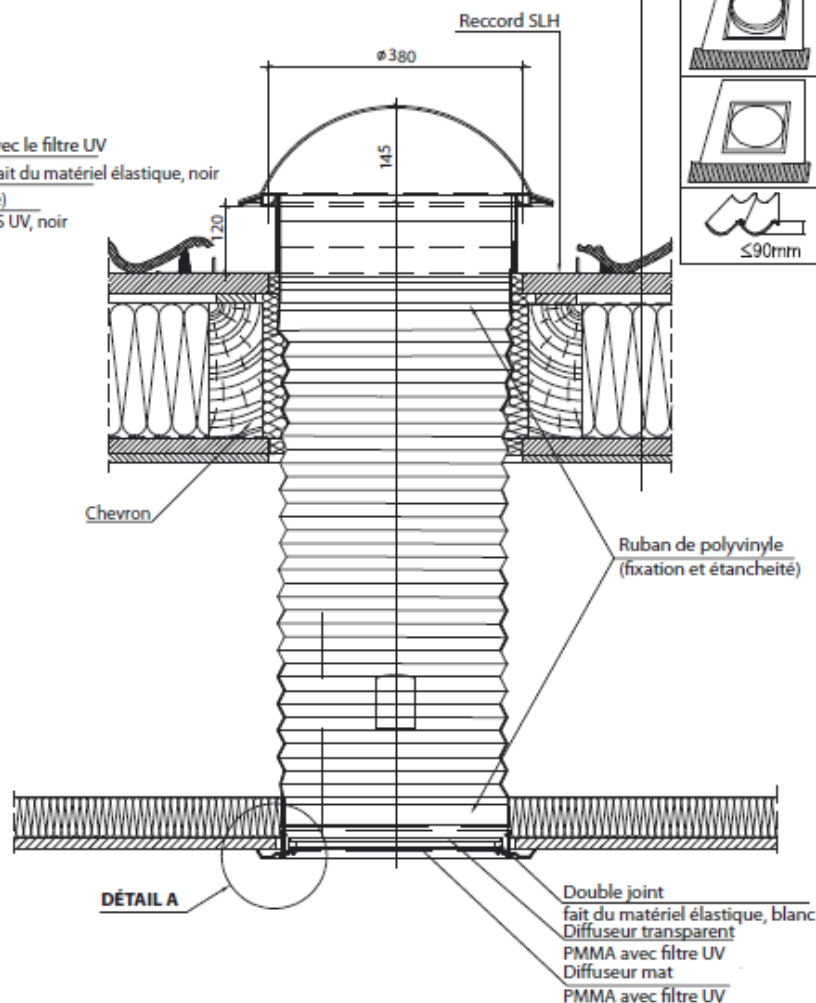

DÉTAIL A

Attention! Ce dessin donne seulement un avis. Toutes les dimensions doivent être vérifiées sur le lieu de construction. Ce dessin est à titre indicatif et n'entraîne aucune responsabilité de la société FAKRO sur la qualité de montage sur le toit.

FAKRO®

15° - 60°

SLT 350
PUITS DE LUMIÈRE
AVEC TUBE FLEXIBLE

SLH
RACCORD POUR DES
TUILES HAUTEUR
D'ONDE MAX. 90 MM

TUILE

- Tuile
- Lattes
- Contre-lattes
- Membrane de sous-toiture
- Thermo-isolation
- Isolation Imperméable à la vapeur
- Construction de montage
- Panneaux en plâtre et carton

COUPE VERTICALE ET HORIZONTALE: PUIITS DE LUMIÈRE FAKRO SLT 350 AVEC RACCORD SLH POUR DES TUILES HAUTEUR D'ONDE MAX. 90 MM