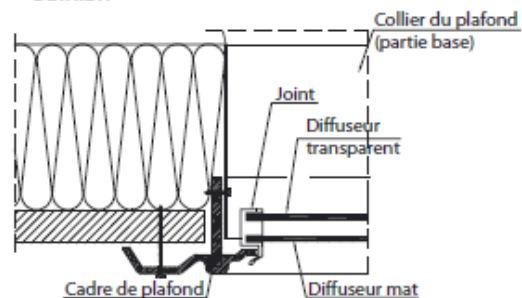

DÉTAIL A

Attention! Ce dessin donne seulement un avis. Toutes les dimensions doivent être vérifiées sur le lieu de construction. Ce dessin est à titre indicatif et n'entraîne aucune responsabilité de la société FAKRO sur la qualité de montage sur le toit.

FAKRO®

15° - 60°

SLT 350
PUITS DE LUMIÈRE
AVEC TUBE FLEXIBLE

SLH
RACCORD POUR DES
TUILES HAUTEUR
D'ONDE MAX. 90 MM

TUILE

- Tuile
- Lattes
- Contre-lattes
- Membrane de sous-toiture
- Thermo-isolation
- Isolation Imperméable à la vapeur
- Construction de montage
- Panneaux en plâtre et carton

COUPE VERTICALE ET HORIZONTALE: PUIITS DE LUMIÈRE FAKRO SLT 350 AVEC RACCORD SLH POUR DES TUILES HAUTEUR D'ONDE MAX. 90 MM