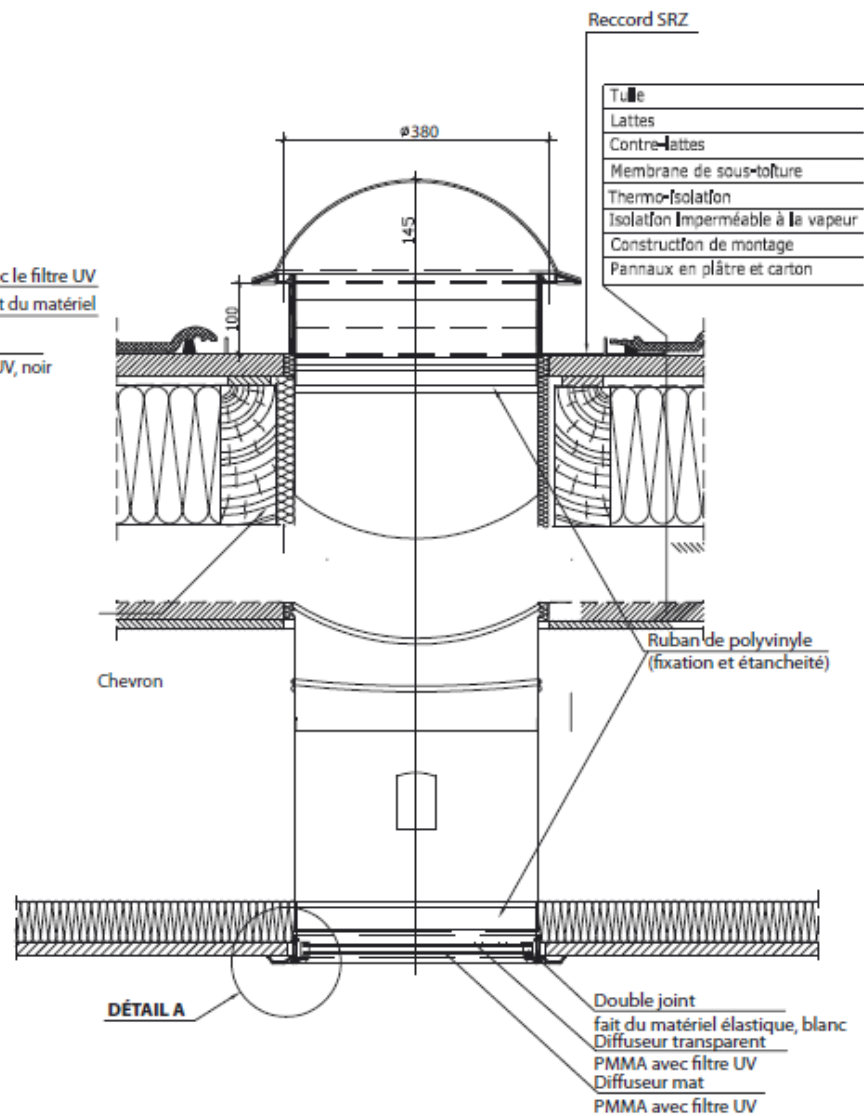

Attention! Ce dessin donne seulement un avis. Toutes les dimensions doivent être vérifiées sur le lieu de construction. Ce dessin est à titre indicatif et n'entraîne aucune responsabilité de la société FAKRO sur la qualité de montage sur le toit.

15° - 60°

SRT 350

PUITS DE LUMIÈRE AVEC TUBE RIGIDE

SRZ

RACCORD POUR DES TUILES HAUTEUR D'ONDE MAX. 45 MM

COUPE VERTICALE ET HORIZONTALE: Puits de lumière FAKRO SRT 350 AVEC RACCORD SRZ POUR DES TUILES HAUTEUR D'ONDE MAX. 45 MM