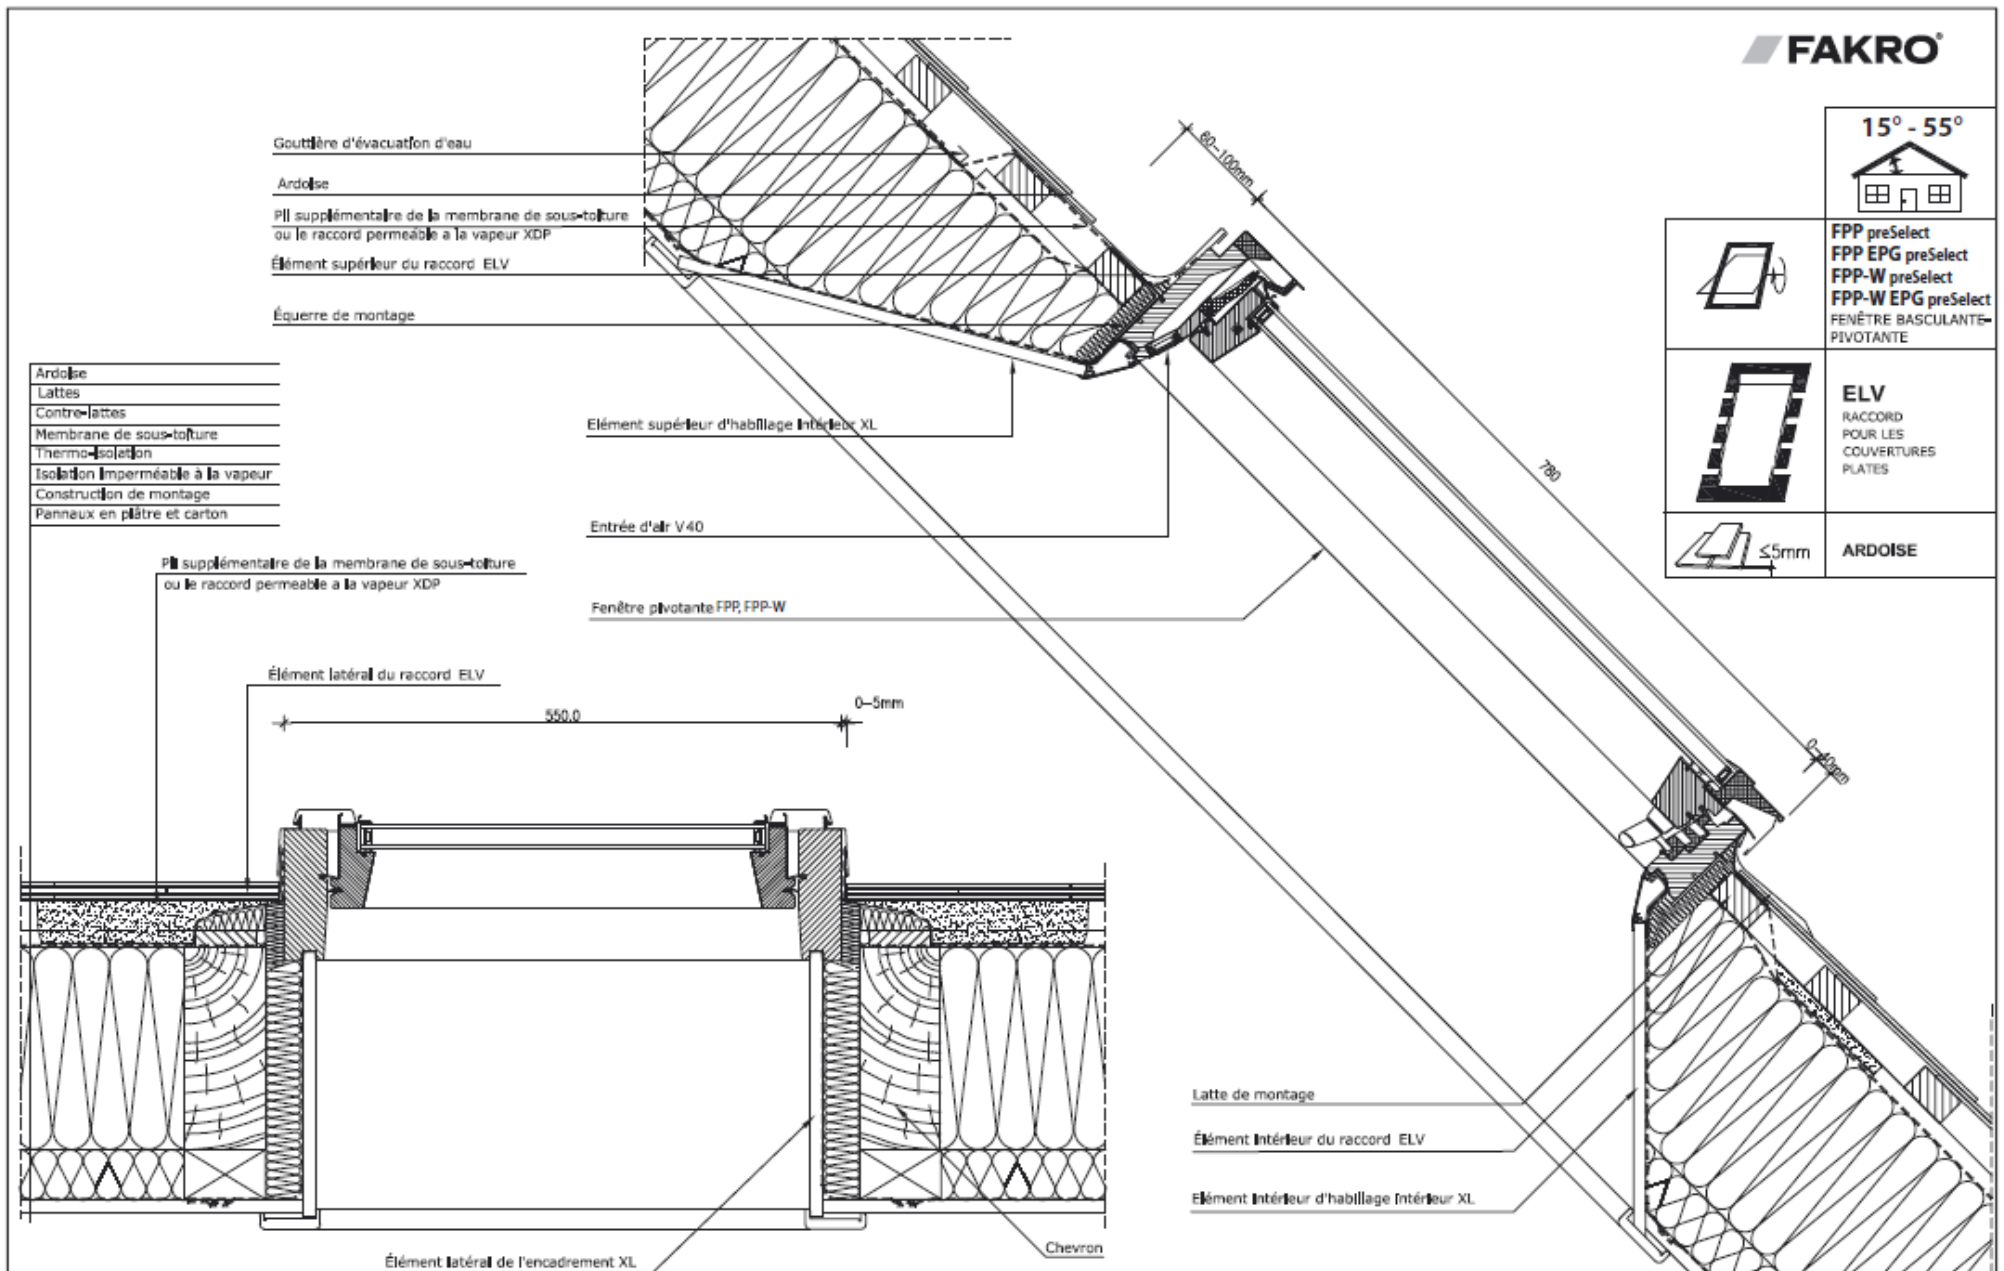

15° - 55°

	FPP preSelect FPP EPG preSelect FPP-W preSelect FPP-W EPG preSelect FENÊTRE BASCULANTE-PIVOTANTE
	ELV RACCORD POUR LES COUVERTURES PLATES
	ARDOISE

Attention! Ce dessin donne seulement un avis. Toutes les dimensions doivent être vérifiées sur le lieu de construction. Ce dessin est à titre indicatif et n'entraîne aucune responsabilité de la société FAKRO sur la qualité de montage sur le toit.

COUPE VERTICAL ET HORIZONTALE: FENÊTRE BASCULANTE-PIVOTANTE FPP/ EPG preSelect, FPP-W/ EPG preSelect AVEC RACCORD D'ÉTANCHÉITÉ ELV POUR LES COUVERTURES PLATES