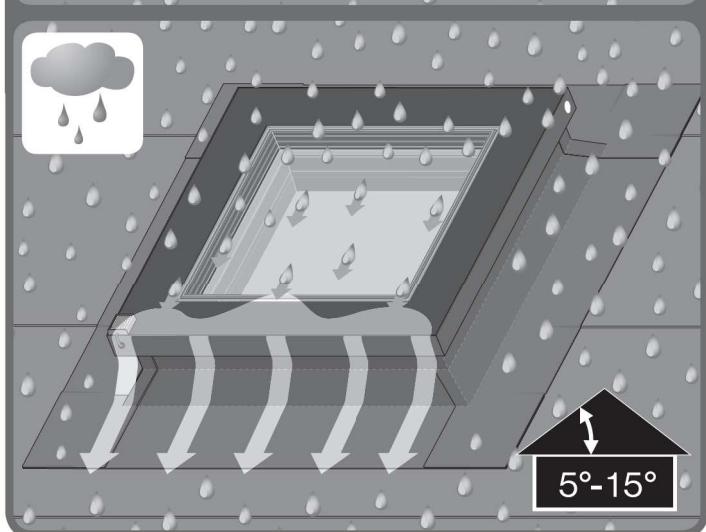

20
19
18
17
16
15
14
13
12
11
10
9
8
7
6
5
4
3
2
1
0 [cm]

FAKRO®

DEF

NC18B_DEF_22.11.21_FAKRO_KB3016

<http://www.fakro.com/download/film-installation-instructions/roof-windows/>

DEF

DEF	A	B	S	L
	[mm]		[mm]	
60x60	600-650	600-650	820	820
60x90	600-650	900-950	820	1120
70x70	700-750	700-750	920	920
80x80	800-850	800-850	1020	1020
90x60	900-950	600-650	1120	820
90x90	900-950	900-950	1120	1120
90x120	900-950	1200-1250	1120	1420
100x100	1000-1050	1000-1050	1220	1220
100x150	1000-1050	1500-1550	1220	1720
120x90	1200-1250	900-950	1420	1120
120x120	1200-1250	1200-1250	1420	1420
120x220	1200-1250	2200-2250	1420	2420
140x140	1400-1450	1400-1450	1620	1620
150x100	1500-1550	1000-1050	1720	1220
200x100	2000-2050	1000-1050	2220	1220

DEF

100x150

120x90

120x120

120x220

140x140

150x100

200x100