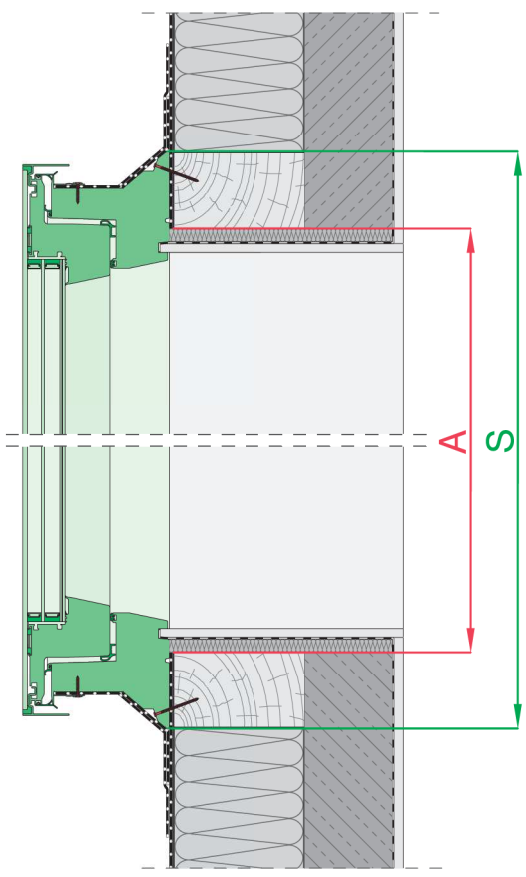

20
19
18
17
16
15
14
13
12
11
10
9
8
7
6
5
4
3
2
1
0 [cm]

FAKRO®

DEF

NC18B_DEF_22.11.21_FAKRO_KB3016

<http://www.fakro.com/download/film-installation-instructions/roof-windows/>

DEF

DEF	A	B	S	L
	[mm]		[mm]	
60x60	600-650	600-650	820	820
60x90	600-650	900-950	820	1120
70x70	700-750	700-750	920	920
80x80	800-850	800-850	1020	1020
90x60	900-950	600-650	1120	820
90x90	900-950	900-950	1120	1120
90x120	900-950	1200-1250	1120	1420
100x100	1000-1050	1000-1050	1220	1220
100x150	1000-1050	1500-1550	1220	1720
120x90	1200-1250	900-950	1420	1120
120x120	1200-1250	1200-1250	1420	1420
120x220	1200-1250	2200-2250	1420	2420
140x140	1400-1450	1400-1450	1620	1620
150x100	1500-1550	1000-1050	1720	1220
200x100	2000-2050	1000-1050	2220	1220

1

$$X_1 = X_2$$

$$Y_1 = Y_2$$

2

4

5

6

DEF

60x60

60x90

70x70

80x80

90x60

90x90

90x120

100x100

DEF

100x150

120x90

120x120

120x220

140x140

150x100

200x100