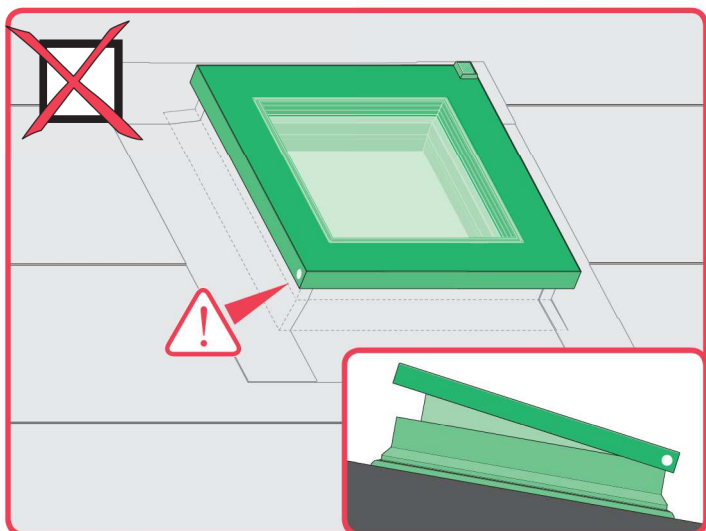

20
19
18
17
16
15
14
13
12
11
10
9
8
7
6
5
4
3
2
1
0 [cm]

FAKRO®

DEF

NC18B_DEF_22.11.21_FAKRO_KB3016

<http://www.fakro.com/download/film-installation-instructions/roof-windows/>

DEF

DEF	A	B	S	L
	[mm]		[mm]	
60x60	600-650	600-650	820	820
60x90	600-650	900-950	820	1120
70x70	700-750	700-750	920	920
80x80	800-850	800-850	1020	1020
90x60	900-950	600-650	1120	820
90x90	900-950	900-950	1120	1120
90x120	900-950	1200-1250	1120	1420
100x100	1000-1050	1000-1050	1220	1220
100x150	1000-1050	1500-1550	1220	1720
120x90	1200-1250	900-950	1420	1120
120x120	1200-1250	1200-1250	1420	1420
120x220	1200-1250	2200-2250	1420	2420
140x140	1400-1450	1400-1450	1620	1620
150x100	1500-1550	1000-1050	1720	1220
200x100	2000-2050	1000-1050	2220	1220

DEF

100x150

120x90

120x120

120x220

140x140

150x100

200x100