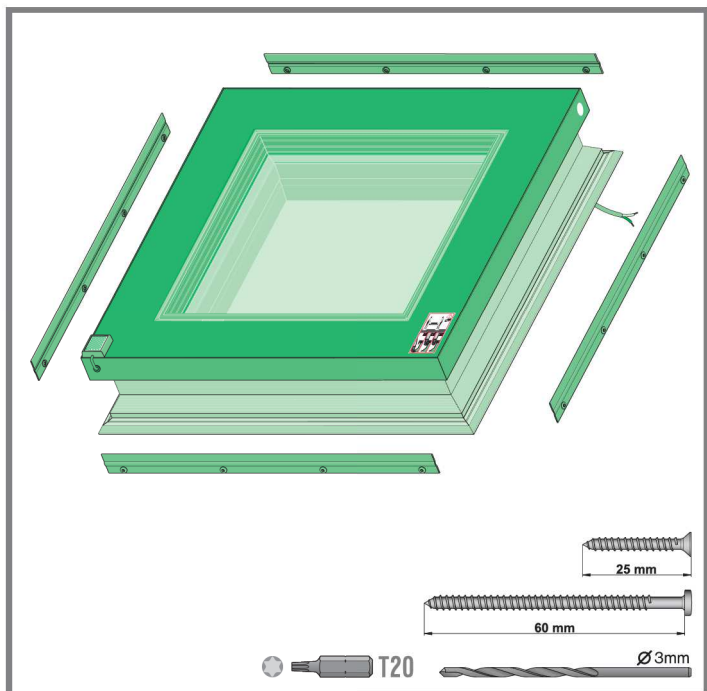

20
19
18
17
16
15
14
13
12
11
10
9
8
7
6
5
4
3
2
1
0 [cm]

FAKRO®

DEF

NC18B_DEF_22.11.21_FAKRO_KB3016

<http://www.fakro.com/download/film-installation-instructions/roof-windows/>

DEF

DEF	A	B	S	L
	[mm]		[mm]	
60x60	600-650	600-650	820	820
60x90	600-650	900-950	820	1120
70x70	700-750	700-750	920	920
80x80	800-850	800-850	1020	1020
90x60	900-950	600-650	1120	820
90x90	900-950	900-950	1120	1120
90x120	900-950	1200-1250	1120	1420
100x100	1000-1050	1000-1050	1220	1220
100x150	1000-1050	1500-1550	1220	1720
120x90	1200-1250	900-950	1420	1120
120x120	1200-1250	1200-1250	1420	1420
120x220	1200-1250	2200-2250	1420	2420
140x140	1400-1450	1400-1450	1620	1620
150x100	1500-1550	1000-1050	1720	1220
200x100	2000-2050	1000-1050	2220	1220

60x60

60x90

70x70

80x80

90x60

90x90

90x120

100x100

DEF

100x150

120x90

120x120

120x220

140x140

150x100

200x100