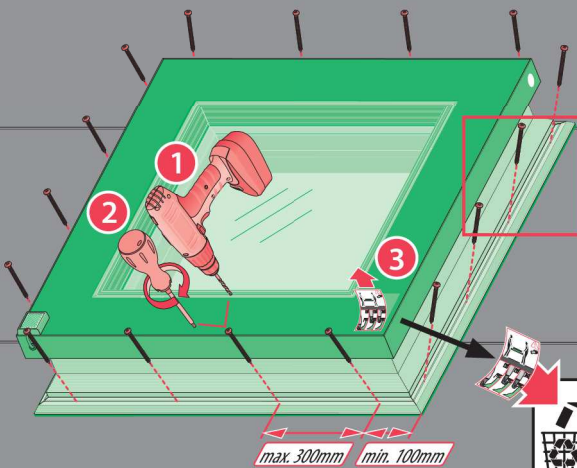

20
19
18
17
16
15
14
13
12
11
10
9
8
7
6
5
4
3
2
1
0 [cm]

FAKRO®

DEF

NC18B_DEF_22.11.21_FAKRO_KB3016

<http://www.fakro.com/download/film-installation-instructions/roof-windows/>

DEF

DEF	A	B	S	L
	[mm]		[mm]	
60x60	600-650	600-650	820	820
60x90	600-650	900-950	820	1120
70x70	700-750	700-750	920	920
80x80	800-850	800-850	1020	1020
90x60	900-950	600-650	1120	820
90x90	900-950	900-950	1120	1120
90x120	900-950	1200-1250	1120	1420
100x100	1000-1050	1000-1050	1220	1220
100x150	1000-1050	1500-1550	1220	1720
120x90	1200-1250	900-950	1420	1120
120x120	1200-1250	1200-1250	1420	1420
120x220	1200-1250	2200-2250	1420	2420
140x140	1400-1450	1400-1450	1620	1620
150x100	1500-1550	1000-1050	1720	1220
200x100	2000-2050	1000-1050	2220	1220

1

$$X_1 = X_2$$

$$Y_1 = Y_2$$

2

4

5

6

DEF

DEF

100x150

120x90

120x120

120x220

140x140

150x100

200x100