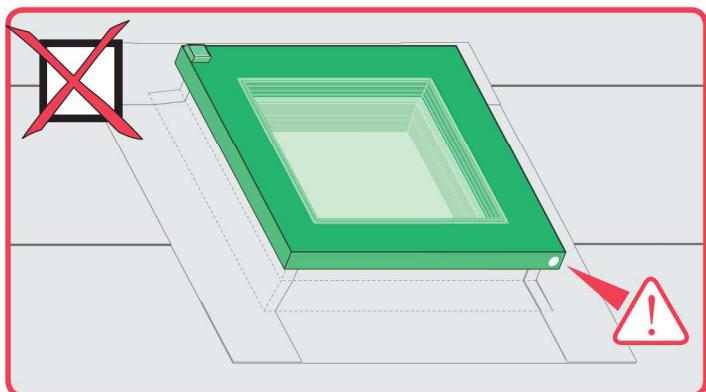

20
19
18
17
16
15
14
13
12
11
10
9
8
7
6
5
4
3
2
1
0 [cm]

FAKRO®

DEF

NC18B_DEF_22.11.21_FAKRO_KB3016

<http://www.fakro.com/download/film-installation-instructions/roof-windows/>

DEF

DEF	A	B	S	L
	[mm]		[mm]	
60x60	600-650	600-650	820	820
60x90	600-650	900-950	820	1120
70x70	700-750	700-750	920	920
80x80	800-850	800-850	1020	1020
90x60	900-950	600-650	1120	820
90x90	900-950	900-950	1120	1120
90x120	900-950	1200-1250	1120	1420
100x100	1000-1050	1000-1050	1220	1220
100x150	1000-1050	1500-1550	1220	1720
120x90	1200-1250	900-950	1420	1120
120x120	1200-1250	1200-1250	1420	1420
120x220	1200-1250	2200-2250	1420	2420
140x140	1400-1450	1400-1450	1620	1620
150x100	1500-1550	1000-1050	1720	1220
200x100	2000-2050	1000-1050	2220	1220

DEF

100x150

120x90

120x120

120x220

140x140

150x100

200x100