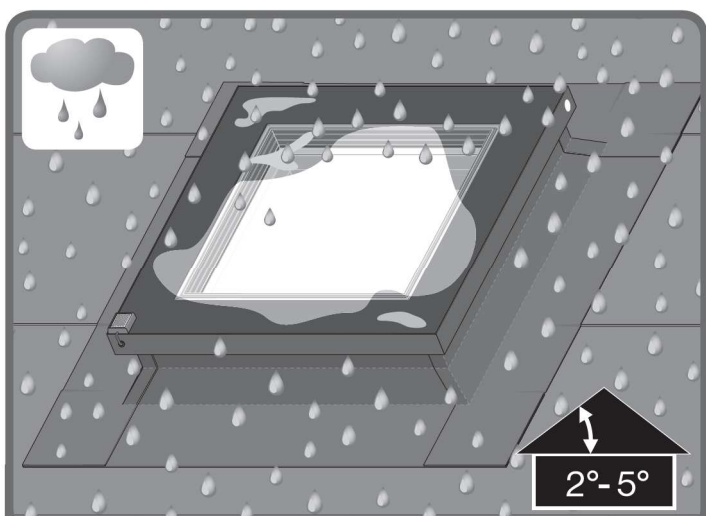

20
19
18
17
16
15
14
13
12
11
10
9
8
7
6
5
4
3
2
1
0 [cm]

FAKRO®

DEF

NC18B_DEF_22.11.21_FAKRO_KB3016

<http://www.fakro.com/download/film-installation-instructions/roof-windows/>

DEF

DEF	A	B	S	L
	[mm]		[mm]	
60x60	600-650	600-650	820	820
60x90	600-650	900-950	820	1120
70x70	700-750	700-750	920	920
80x80	800-850	800-850	1020	1020
90x60	900-950	600-650	1120	820
90x90	900-950	900-950	1120	1120
90x120	900-950	1200-1250	1120	1420
100x100	1000-1050	1000-1050	1220	1220
100x150	1000-1050	1500-1550	1220	1720
120x90	1200-1250	900-950	1420	1120
120x120	1200-1250	1200-1250	1420	1420
120x220	1200-1250	2200-2250	1420	2420
140x140	1400-1450	1400-1450	1620	1620
150x100	1500-1550	1000-1050	1720	1220
200x100	2000-2050	1000-1050	2220	1220

DEF

100x150

120x90

120x120

120x220

140x140

150x100

200x100