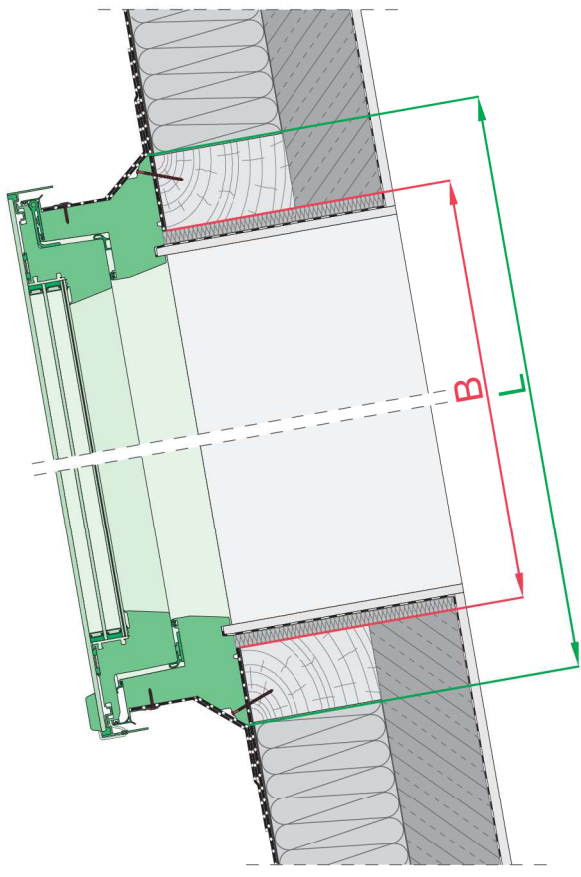

20
19
18
17
16
15
14
13
12
11
10
9
8
7
6
5
4
3
2
1
0 [cm]

FAKRO®

DEF

NC18B_DEF_22.11.21_FAKRO_KB3016

<http://www.fakro.com/download/film-installation-instructions/roof-windows/>

DEF

DEF	A	B	S	L
	[mm]		[mm]	
60x60	600-650	600-650	820	820
60x90	600-650	900-950	820	1120
70x70	700-750	700-750	920	920
80x80	800-850	800-850	1020	1020
90x60	900-950	600-650	1120	820
90x90	900-950	900-950	1120	1120
90x120	900-950	1200-1250	1120	1420
100x100	1000-1050	1000-1050	1220	1220
100x150	1000-1050	1500-1550	1220	1720
120x90	1200-1250	900-950	1420	1120
120x120	1200-1250	1200-1250	1420	1420
120x220	1200-1250	2200-2250	1420	2420
140x140	1400-1450	1400-1450	1620	1620
150x100	1500-1550	1000-1050	1720	1220
200x100	2000-2050	1000-1050	2220	1220

1

$$X_1 = X_2$$

$$Y_1 = Y_2$$

2

4

5

6

DEF

60x60

60x90

70x70

80x80

90x60

90x90

90x120

100x100

DEF

100x150

120x90

120x120

120x220

140x140

150x100

200x100