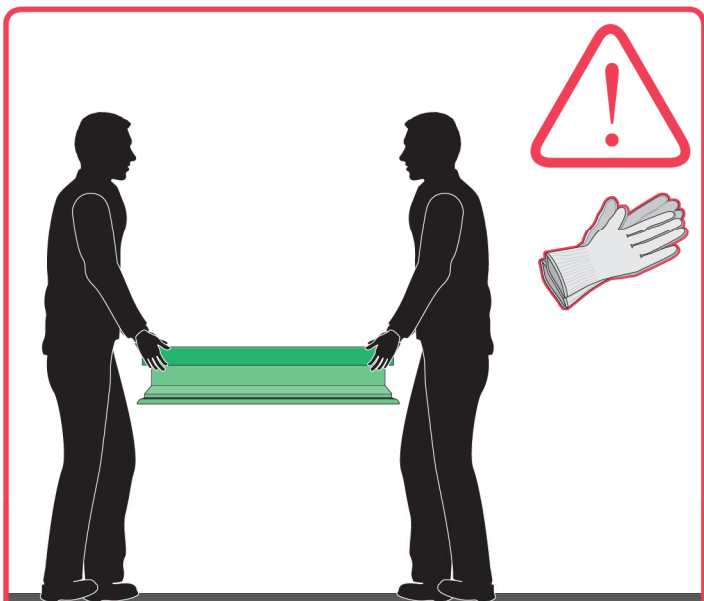

20
19
18
17
16
15
14
13
12
11
10
9
8
7
6
5
4
3
2
1
0 [cm]

FAKRO®

DEF

NC18B_DEF_22.11.21_FAKRO_KB3016

<http://www.fakro.com/download/film-installation-instructions/roof-windows/>

DEF

DEF	A	B	S	L
	[mm]		[mm]	
60x60	600-650	600-650	820	820
60x90	600-650	900-950	820	1120
70x70	700-750	700-750	920	920
80x80	800-850	800-850	1020	1020
90x60	900-950	600-650	1120	820
90x90	900-950	900-950	1120	1120
90x120	900-950	1200-1250	1120	1420
100x100	1000-1050	1000-1050	1220	1220
100x150	1000-1050	1500-1550	1220	1720
120x90	1200-1250	900-950	1420	1120
120x120	1200-1250	1200-1250	1420	1420
120x220	1200-1250	2200-2250	1420	2420
140x140	1400-1450	1400-1450	1620	1620
150x100	1500-1550	1000-1050	1720	1220
200x100	2000-2050	1000-1050	2220	1220