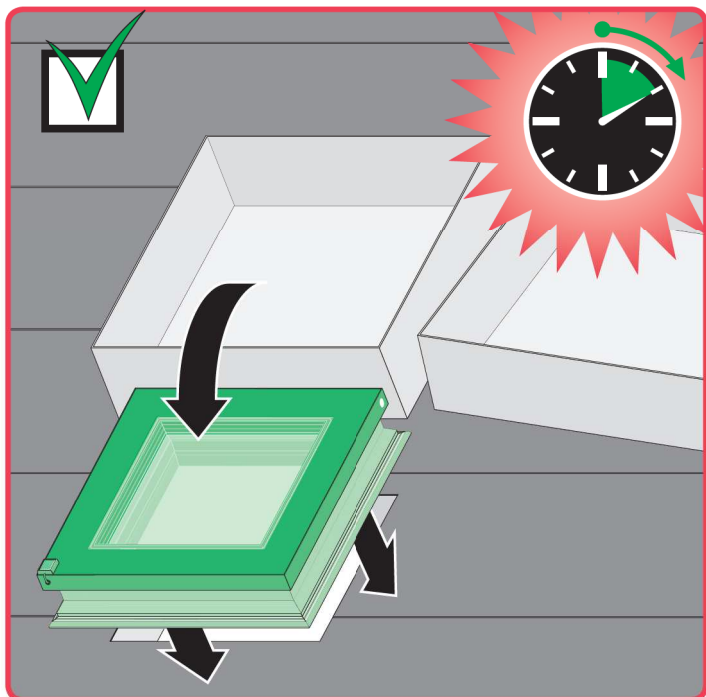

20
19
18
17
16
15
14
13
12
11
10
9
8
7
6
5
4
3
2
1
0 [cm]

FAKRO®

DEF

NC18B_DEF_22.11.21_FAKRO_KB3016

<http://www.fakro.com/download/film-installation-instructions/roof-windows/>

DEF

DEF	A	B	S	L
	[mm]		[mm]	
60x60	600-650	600-650	820	820
60x90	600-650	900-950	820	1120
70x70	700-750	700-750	920	920
80x80	800-850	800-850	1020	1020
90x60	900-950	600-650	1120	820
90x90	900-950	900-950	1120	1120
90x120	900-950	1200-1250	1120	1420
100x100	1000-1050	1000-1050	1220	1220
100x150	1000-1050	1500-1550	1220	1720
120x90	1200-1250	900-950	1420	1120
120x120	1200-1250	1200-1250	1420	1420
120x220	1200-1250	2200-2250	1420	2420
140x140	1400-1450	1400-1450	1620	1620
150x100	1500-1550	1000-1050	1720	1220
200x100	2000-2050	1000-1050	2220	1220