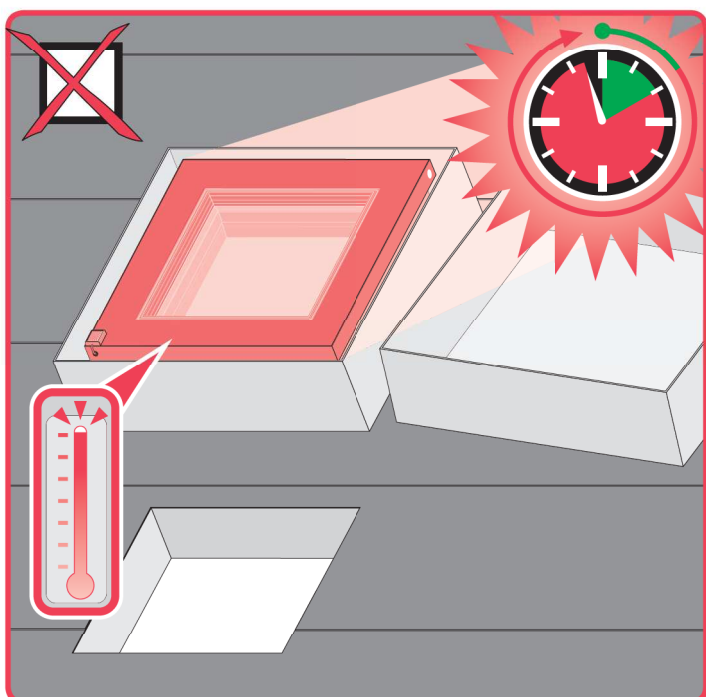

20
19
18
17
16
15
14
13
12
11
10
9
8
7
6
5
4
3
2
1
0 [cm]

FAKRO®

DEF

NC18B_DEF_22.11.21_FAKRO_KB3016

<http://www.fakro.com/download/film-installation-instructions/roof-windows/>

DEF

DEF	A	B	S	L
	[mm]		[mm]	
60x60	600-650	600-650	820	820
60x90	600-650	900-950	820	1120
70x70	700-750	700-750	920	920
80x80	800-850	800-850	1020	1020
90x60	900-950	600-650	1120	820
90x90	900-950	900-950	1120	1120
90x120	900-950	1200-1250	1120	1420
100x100	1000-1050	1000-1050	1220	1220
100x150	1000-1050	1500-1550	1220	1720
120x90	1200-1250	900-950	1420	1120
120x120	1200-1250	1200-1250	1420	1420
120x220	1200-1250	2200-2250	1420	2420
140x140	1400-1450	1400-1450	1620	1620
150x100	1500-1550	1000-1050	1720	1220
200x100	2000-2050	1000-1050	2220	1220

1

$$X_1 = X_2$$

$$Y_1 = Y_2$$

2

4

5

6

DEF

DEF

100x150

120x90

120x120

120x220

140x140

150x100

200x100