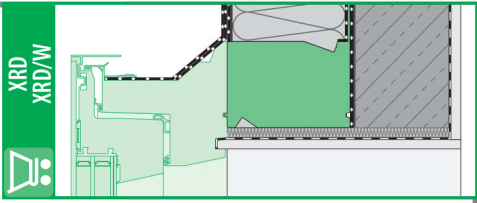

20
19
18
17
16
15
14
13
12
11
10
9
8
7
6
5
4
3
2
1
0 [cm]

FAKRO®

DEF

NC18B_DEF_22.11.21_FAKRO_KB3016

<http://www.fakro.com/download/film-installation-instructions/roof-windows/>

DEF

DEF	A	B	S	L
	[mm]		[mm]	
60x60	600-650	600-650	820	820
60x90	600-650	900-950	820	1120
70x70	700-750	700-750	920	920
80x80	800-850	800-850	1020	1020
90x60	900-950	600-650	1120	820
90x90	900-950	900-950	1120	1120
90x120	900-950	1200-1250	1120	1420
100x100	1000-1050	1000-1050	1220	1220
100x150	1000-1050	1500-1550	1220	1720
120x90	1200-1250	900-950	1420	1120
120x120	1200-1250	1200-1250	1420	1420
120x220	1200-1250	2200-2250	1420	2420
140x140	1400-1450	1400-1450	1620	1620
150x100	1500-1550	1000-1050	1720	1220
200x100	2000-2050	1000-1050	2220	1220

DEF

100x150

120x90

120x120

120x220

140x140

150x100

200x100