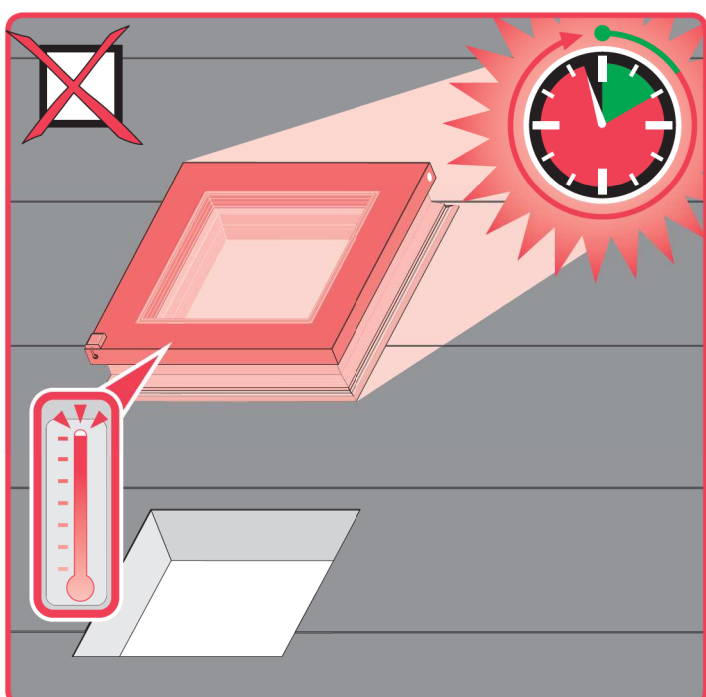

20
19
18
17
16
15
14
13
12
11
10
9
8
7
6
5
4
3
2
1
0 [cm]

FAKRO®

DEF

NC18B_DEF_22.11.21_FAKRO_KB3016

<http://www.fakro.com/download/film-installation-instructions/roof-windows/>

DEF

DEF	A	B	S	L
	[mm]		[mm]	
60x60	600-650	600-650	820	820
60x90	600-650	900-950	820	1120
70x70	700-750	700-750	920	920
80x80	800-850	800-850	1020	1020
90x60	900-950	600-650	1120	820
90x90	900-950	900-950	1120	1120
90x120	900-950	1200-1250	1120	1420
100x100	1000-1050	1000-1050	1220	1220
100x150	1000-1050	1500-1550	1220	1720
120x90	1200-1250	900-950	1420	1120
120x120	1200-1250	1200-1250	1420	1420
120x220	1200-1250	2200-2250	1420	2420
140x140	1400-1450	1400-1450	1620	1620
150x100	1500-1550	1000-1050	1720	1220
200x100	2000-2050	1000-1050	2220	1220