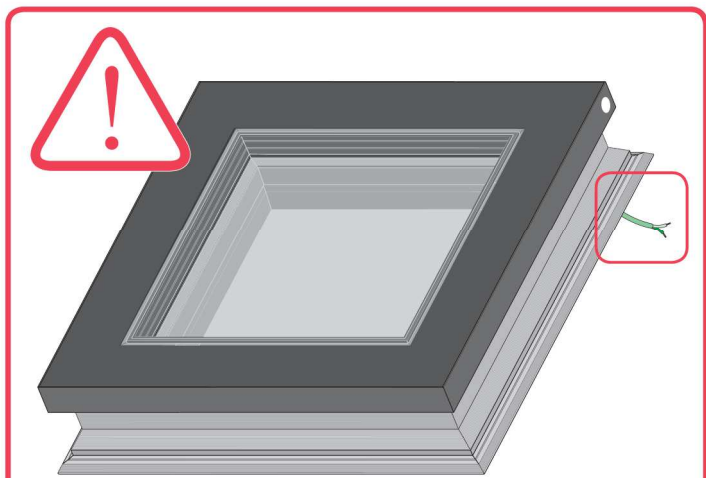

20
19
18
17
16
15
14
13
12
11
10
9
8
7
6
5
4
3
2
1
0 [cm]

FAKRO®

DEF

NC18B_DEF_22.11.21_FAKRO_KB3016

<http://www.fakro.com/download/film-installation-instructions/roof-windows/>

DEF

DEF	A	B	S	L
	[mm]		[mm]	
60x60	600-650	600-650	820	820
60x90	600-650	900-950	820	1120
70x70	700-750	700-750	920	920
80x80	800-850	800-850	1020	1020
90x60	900-950	600-650	1120	820
90x90	900-950	900-950	1120	1120
90x120	900-950	1200-1250	1120	1420
100x100	1000-1050	1000-1050	1220	1220
100x150	1000-1050	1500-1550	1220	1720
120x90	1200-1250	900-950	1420	1120
120x120	1200-1250	1200-1250	1420	1420
120x220	1200-1250	2200-2250	1420	2420
140x140	1400-1450	1400-1450	1620	1620
150x100	1500-1550	1000-1050	1720	1220
200x100	2000-2050	1000-1050	2220	1220

DEF

100x150

120x90

120x120

120x220

140x140

150x100

200x100