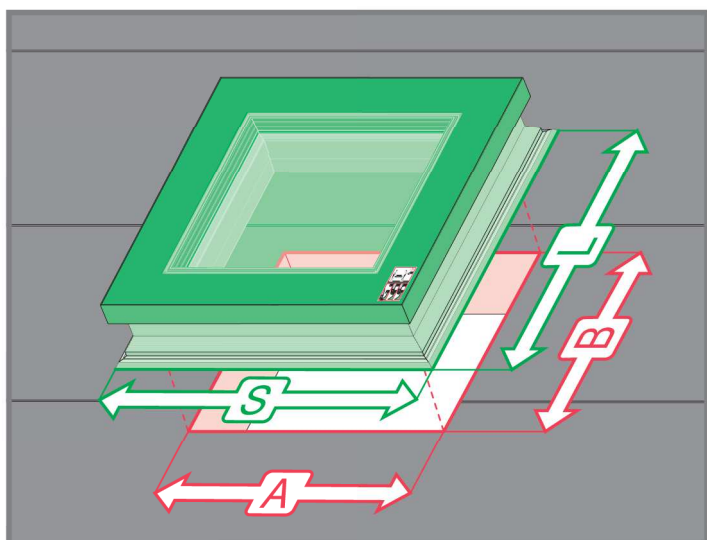

20
19
18
17
16
15
14
13
12
11
10
9
8
7
6
5
4
3
2
1
0 [cm]

FAKRO®

DEF

NC18B_DEF_22.11.21_FAKRO_KB3016

<http://www.fakro.com/download/film-installation-instructions/roof-windows/>

DEF

DEF	A	B	S	L
	[mm]		[mm]	
60x60	600-650	600-650	820	820
60x90	600-650	900-950	820	1120
70x70	700-750	700-750	920	920
80x80	800-850	800-850	1020	1020
90x60	900-950	600-650	1120	820
90x90	900-950	900-950	1120	1120
90x120	900-950	1200-1250	1120	1420
100x100	1000-1050	1000-1050	1220	1220
100x150	1000-1050	1500-1550	1220	1720
120x90	1200-1250	900-950	1420	1120
120x120	1200-1250	1200-1250	1420	1420
120x220	1200-1250	2200-2250	1420	2420
140x140	1400-1450	1400-1450	1620	1620
150x100	1500-1550	1000-1050	1720	1220
200x100	2000-2050	1000-1050	2220	1220

60x60

60x90

70x70

80x80

90x60

90x90

90x120

100x100

DEF

100x150

120x90

120x120

120x220

140x140

150x100

200x100