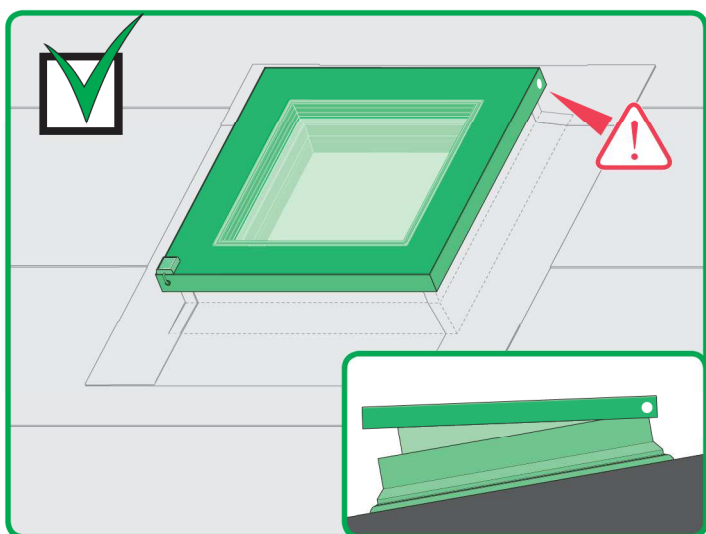

20
19
18
17
16
15
14
13
12
11
10
9
8
7
6
5
4
3
2
1
0 [cm]

FAKRO®

DEF

NC18B_DEF_22.11.21_FAKRO_KB3016

<http://www.fakro.com/download/film-installation-instructions/roof-windows/>

DEF

DEF	A	B	S	L
	[mm]		[mm]	
60x60	600-650	600-650	820	820
60x90	600-650	900-950	820	1120
70x70	700-750	700-750	920	920
80x80	800-850	800-850	1020	1020
90x60	900-950	600-650	1120	820
90x90	900-950	900-950	1120	1120
90x120	900-950	1200-1250	1120	1420
100x100	1000-1050	1000-1050	1220	1220
100x150	1000-1050	1500-1550	1220	1720
120x90	1200-1250	900-950	1420	1120
120x120	1200-1250	1200-1250	1420	1420
120x220	1200-1250	2200-2250	1420	2420
140x140	1400-1450	1400-1450	1620	1620
150x100	1500-1550	1000-1050	1720	1220
200x100	2000-2050	1000-1050	2220	1220

DEF

100x150

120x90

120x120

120x220

140x140

150x100

200x100