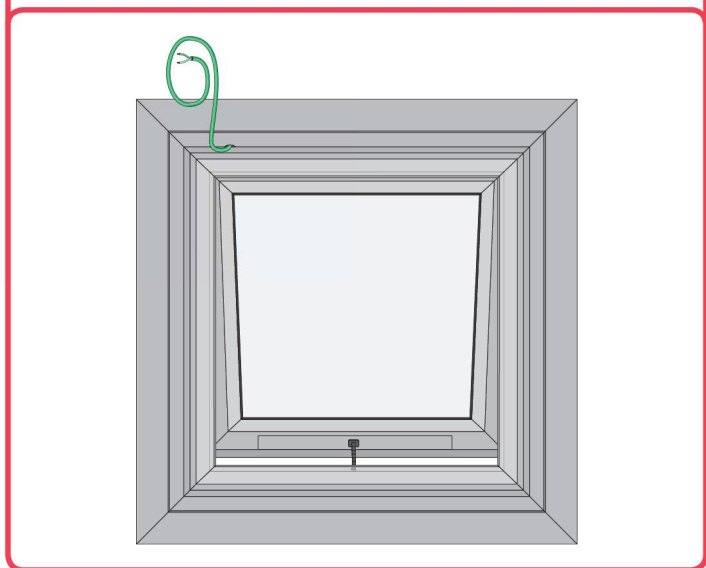

20
19
18
17
16
15
14
13
12
11
10
9
8
7
6
5
4
3
2
1
0 [cm]

FAKRO®

DEF

NC18B_DEF_22.11.21_FAKRO_KB3016

<http://www.fakro.com/download/film-installation-instructions/roof-windows/>

DEF

DEF	A	B	S	L
	[mm]		[mm]	
60x60	600-650	600-650	820	820
60x90	600-650	900-950	820	1120
70x70	700-750	700-750	920	920
80x80	800-850	800-850	1020	1020
90x60	900-950	600-650	1120	820
90x90	900-950	900-950	1120	1120
90x120	900-950	1200-1250	1120	1420
100x100	1000-1050	1000-1050	1220	1220
100x150	1000-1050	1500-1550	1220	1720
120x90	1200-1250	900-950	1420	1120
120x120	1200-1250	1200-1250	1420	1420
120x220	1200-1250	2200-2250	1420	2420
140x140	1400-1450	1400-1450	1620	1620
150x100	1500-1550	1000-1050	1720	1220
200x100	2000-2050	1000-1050	2220	1220