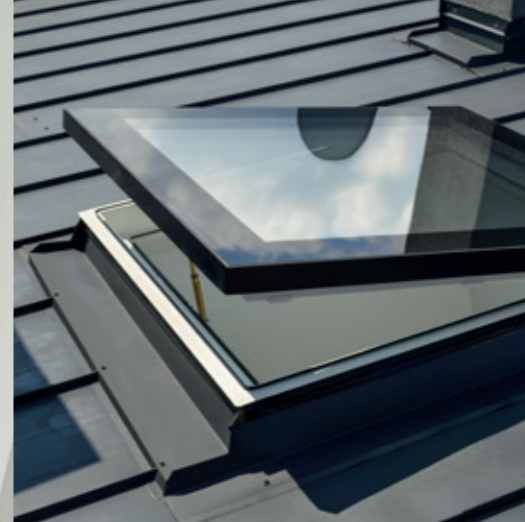

06.

**LAISSEZ-MOI
VOUS PRÉSENTER...**

EVEN VOORSTELLEN...

LES FENÊTRES POUR TOIT PLAT: TYPE F

LAISSEZ-MOI VOUS PRÉSENTER...

- + Économies d'énergie
- + Conception unique
- + Design moderne
- + Haut degré de sécurité (1ère catégorie de résistance aux chocs)
- + Excellents paramètres d'isolation thermique ($U_w=0,7\text{ W/m}^2\text{K}$ pour D_F DU6*)
- + Excellente isolation acoustique $L_{1A}=36$ [dB]
- + Disponible dans toutes les dimensions, de 60 x 60 cm à 120 x 220 cm
- + Vaste gamme de couleurs correspondant à la palette RAL Classic, version Colourline

**pour le quadruple vitrage DU8, le coefficient de transfert thermique pour l'ensemble de la fenêtre est de $0,64\text{ W/m}^2\text{K}$*

LES FENÊTRES
POUR TOIT PLAT :
TYPE F

LES FENÊTRES POUR TOIT PLAT: TYPE F

Pour plus d'informations, rendez-vous sur <http://www.fakro.fr/architectes>

PLATDAKRAAM TYPE F

PLATDAKRAAM TYPE F

EVEN
VOORSTELLEN...

- + energiezuinige constructie
- + uniek en strak design
- + moderne uitstraling
- + hoge veiligheid (hoogste klasse van stootbestendigheid)
- + bijzonder goede eigenschappen voor thermische isolatie ($U_w=0,7 \text{ W/m}^2\text{K}$ voor D_F DU6*)
- + perfecte geluidsisolatie $L_{A,w}=36 \text{ [dB]}$
- + verkrijgbaar in elke afmeting van 60 x 60 cm tot 120 x 220 cm
- + een ruime keuze aan classic RAL-kleuren in de uitvoering Colourline

bestemd **VOOR DAKEN**
met een hellingshoek van 2 tot 15 graden